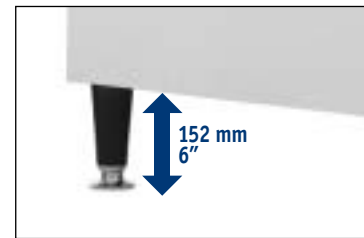

- TC 180
- TDE 470
- TDE 550
- TDE 650
- CD 40
- **HD 150**
- HD 356

CONTOUR ICE

HD 150 with CME 456 (sold separately)

**Contour
Ice Cube
Dispenser**

**Distributeur
de Glace
en Cubes
Contour**

**Contour
Kegeleis
Dispenser**

**Dispensador
de Hielo
Cubitos
Contour**

**Distributore
di Ghiaccio
in Cubetti
Contour**

	CONTOUR ICE		[kg] [lbs]		[HxWxD mm]	[HxWxD inches]	[mm] [inches]
HD 150 BS	[kg]	[lbs]	[kg]	[lbs]	[HxWxD mm]	[HxWxD inches]	[mm] [inches]
	41	90	0.8	1.75	1270x560x737	50"x22"x29"	152 6"

Options: model with coin/token or room card, available on request, at a surcharge

2

**Years Warranty
Ans de Garantie
Jahre Garantie
Años de Garantía
Anni di Garanzia**

Subject to certain limitations and exclusions
Assujettie aux limites et exclusions prescrites
Abhängig von Bestimmten Einschränkungen und Ausnahmen
Sujeta a ciertas limitaciones y exclusiones.
Soggetta ad alcune limitazioni ed esclusioni

This product qualifies for the following listings:

Models and specifications are subject to change without notice - Les modeles et les caracteristiques des appareils peuvent être changés sans préavis - Wir behalten das Recht vor jederzeit Änderungen der Modelle und der technischen Angaben vorzunehmen. Los modelos y las características pueden ser modificados en cualquier momento sin previo aviso - I modelli e le specifiche possono essere cambiate in qualunque momento senza preavviso