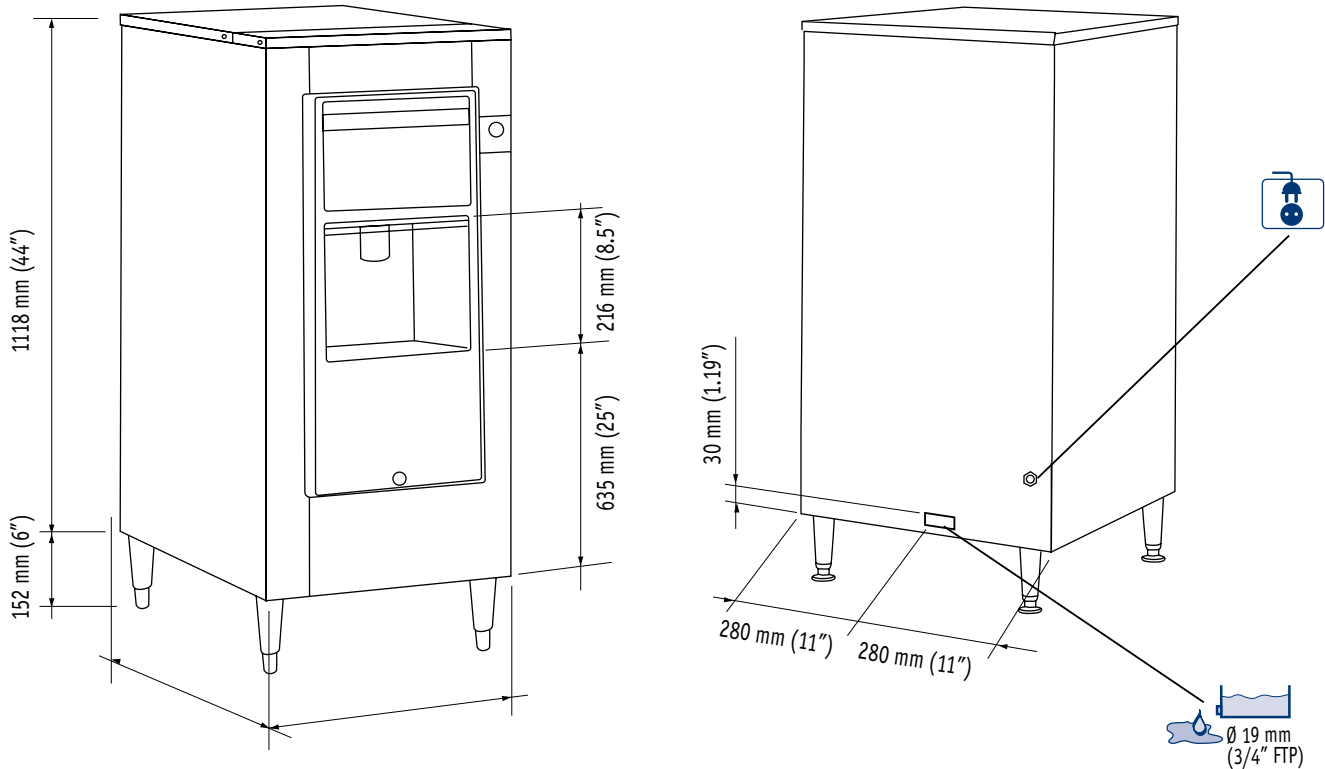

HD 150

	 [v/Hz/ph]	 [Ømm²]	 FUSE	[kg]	 [lbs]	[kg]	 [lbs]
HD 150- BS	230/50/1	3x1	15 A	82	180	90	195

Machine requires voltage indicated on rating name plate. Failures caused by improper voltage are not considered factory defects. Scotsman products are not designed for outdoor installation. Extended periods of operation at temperatures exceeding the above limitations constitutes misuse under the terms of Scotsman Limited Warranty, resulting in a loss.

La machine doit être raccordée conformément au voltage indiqué sur la plaque signalétique. Les éventuels dégâts causés par un non respect de cette consigne ne peuvent être considérés comme des défauts de fabrication. Les machines à glace Scotsman ne sont pas conçues pour être utilisées à l'extérieur. Le fonctionnement prolongé à des températures supérieures ou inférieures aux limites ci-dessus sont considérées comme une mauvaise utilisation dans le cadre de la garantie Scotsman.

Der Eisbereiter benötigt eine Stromspannung gemäß Geräte-Typenschild. Störungen oder Ausfälle, durch den Betrieb mit falscher Stromspannung sind keine Fabrikationsfehler und fallen nicht unter Garantie. Scotsman Eisbereiter sind nicht für die Installation im Freien geeignet. Der längere Betrieb bei Temperaturen über den obigen Grenzwerten ist eine falsche Anwendung und bedeutet den Verlust der Garantieleistung.

Los requerimientos eléctricos de la máquina están indicados en la placa de características. Los daños causados por voltajes inadecuados no son considerados defectos de fábrica. La máquina de hielo Scotsman, no está diseñada para trabajar a la intemperie. Largos periodos de funcionamiento a temperaturas que excedan de las limitaciones indicadas, constituyen maltrato de acuerdo con las observaciones de Scotsman.

La macchina richiede il voltaggio indicato sulla targhetta di identificazione. Danni causati da voltaggi diversi non sono considerati difetti di produzione. I prodotti Scotsman non vanno utilizzati all'aperto. Un prolungato periodo di utilizzo al di fuori delle temperature indicate non è consentito e causa l'automatico decadere della garanzia.

Scotsman® The one the world relies on.
Ice Systems

USA, Canada, Central and South America
Scotsman Ice Systems USA
775 Corporate Woods Parkway
Vernon Hills, IL 60061
Ph: (847) 215-4550
Fax (847) 913-9844
E-Mail: customer.service@scotsman-ice.com

Europe, Middle East and Africa
Scotsman Europe - Frimont S.p.A.
Via Puccini, 22
20010 Bettolino di Pogliano (Milano) Italy
Ph: (+39) 02-93960208
Fax: (+39) 02-93960201
E-Mail: scotsman.europe@frimont.it

Asia and Pacific
Scotsman Ice Systems-Frimont S.p.A. (R.O.)
321 Orchard Road #08-05
Singapore 238866
Ph: (+65) 738 5393
Fax: (+65) 738 1959
E-mail: scotsice@singnet.com.sg

China
Scotsman Ice Systems
258 Tong Ren Road Golden Tower 7A
Shanghai - 200040 Peoples's Republic of China
Ph: (+86) 21-62476056
Fax: (+86) 21-62476126
E-mail: scotsmansh@online.sh.cn