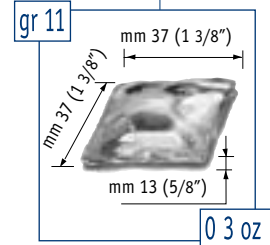

- TC 180
- TDE 470
- TDE 550
- TDE 650
- CD 40
- **HD 150**
- HD 356

CONTOUR ICE